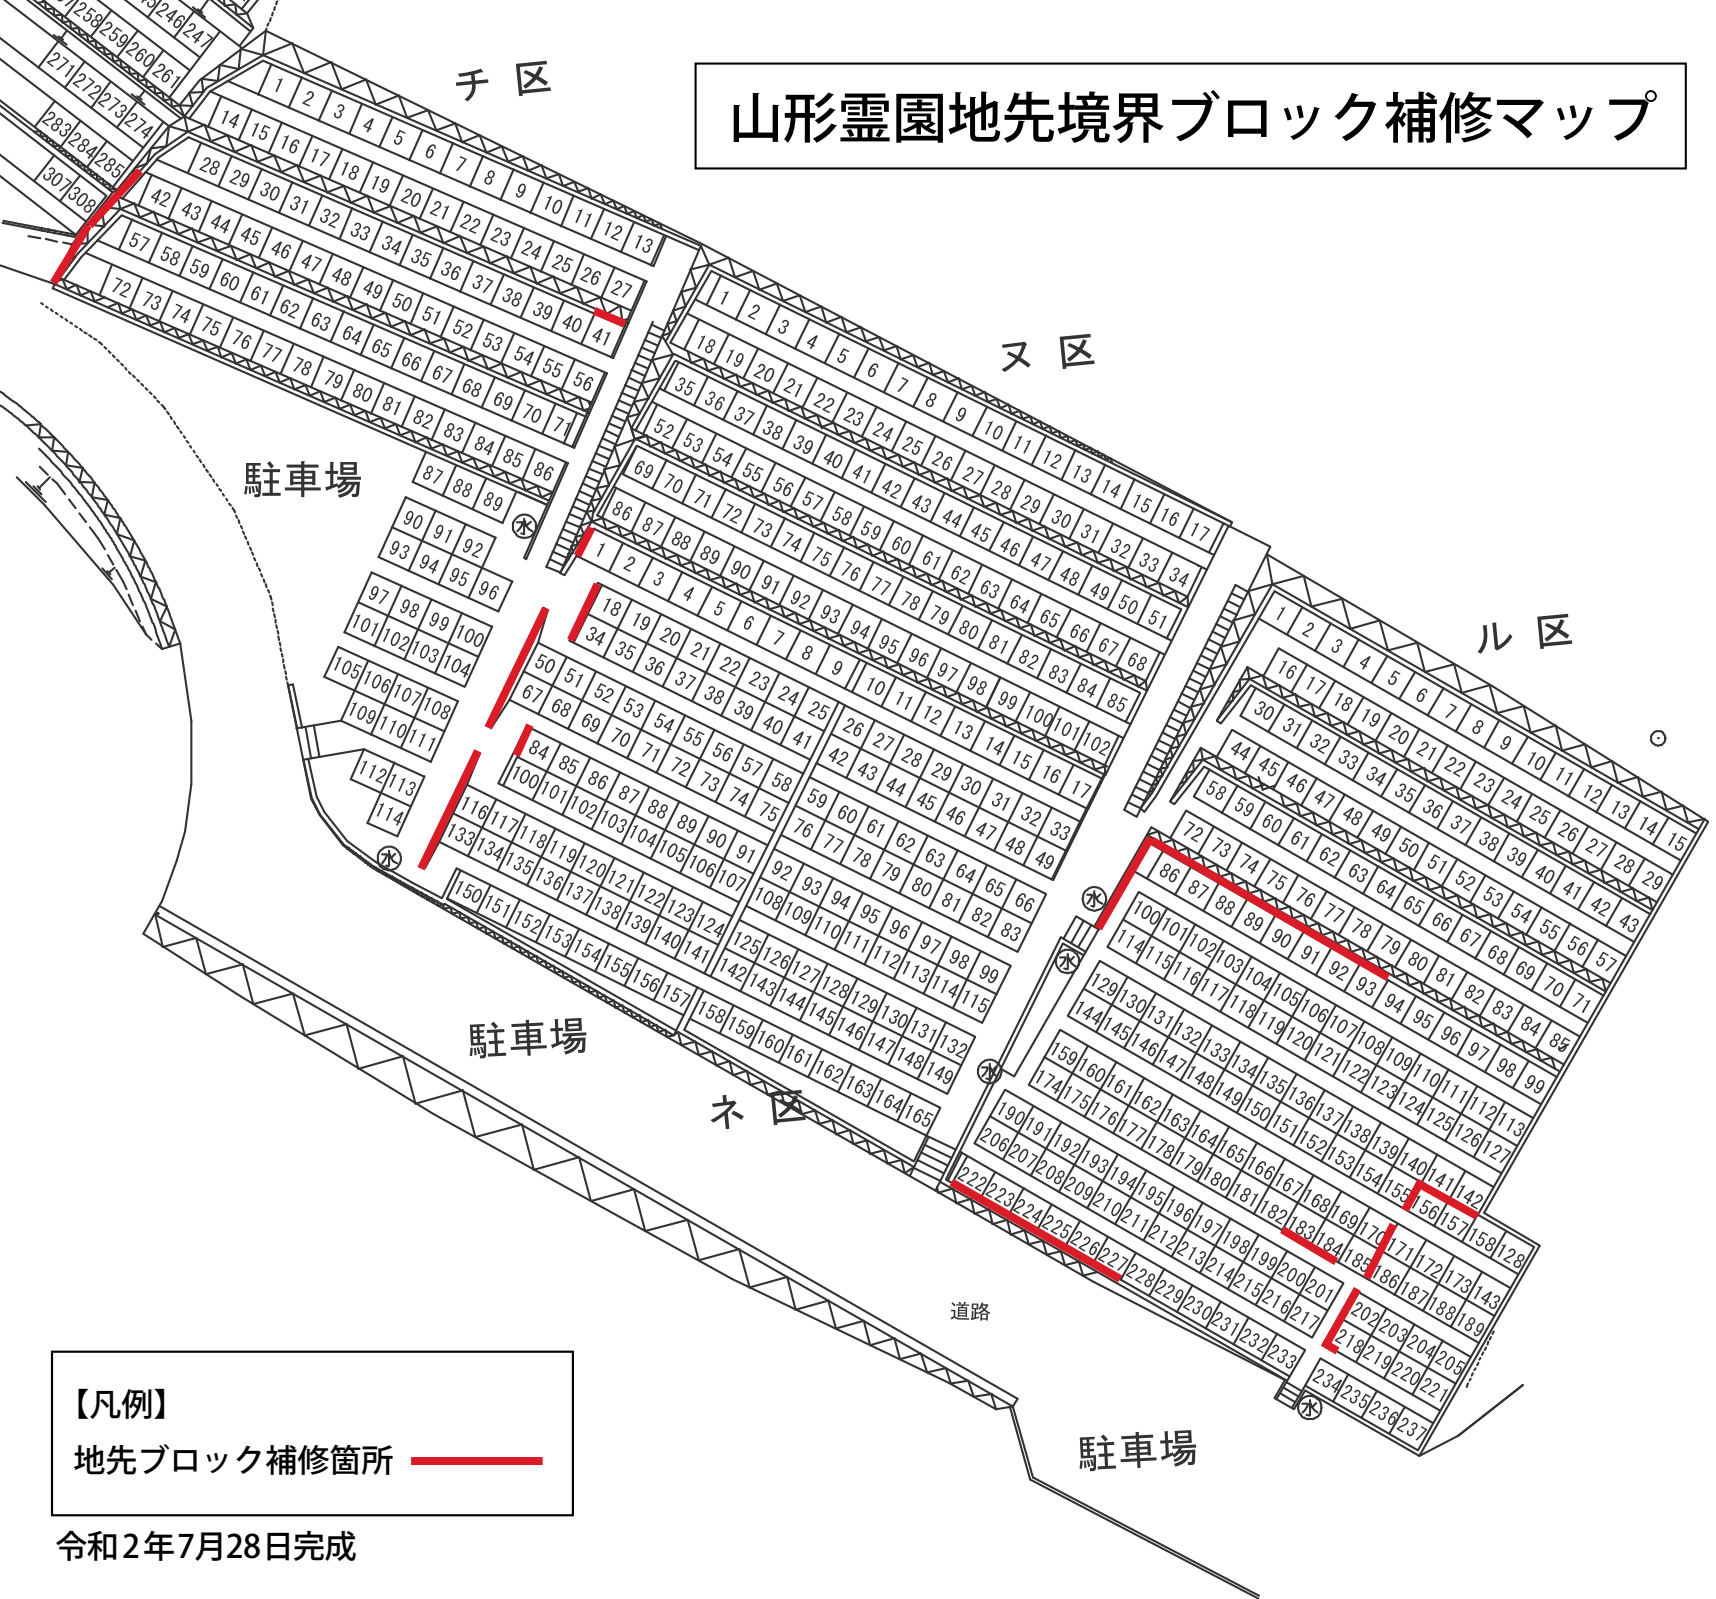

山形霊園地先境界ブロック補修マップ

【凡例】

地先ブロック補修箇所 ——

令和2年7月28日完成